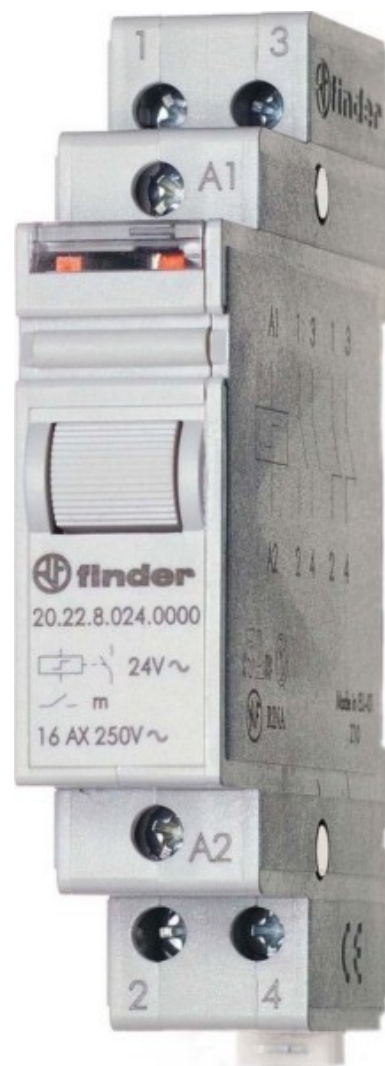

## Latching relay Mechanical switch DIN rail 1 202280244000

### Allgemeine Informationen

Products_Model	ET0776118
EAN	8012823266831
Producer	Finder
Producer-Model	202280244000
Producer-Typ	20.22.8.024.4000
min. Order	
Class	Stromstoßschalter

### Technische Informationen

Funktion	
Montageart	
Breite in Teilungseinheiten	
Einbautiefe	58.4mm
Anzahl der Schließer	
Anzahl der Öffner	
Anzahl der Wechsler	
Steuerspannung 1	24...24V
Steuerspannungsart 1	
Frequenz der Steuerspannung	150...60Hz
Bemessungsschaltstrom	16A
Versorgungsspannung	24...24V
Spannungsart der Versorgungs:	
Max. Glühlampenlast	2000W
Max. Leuchtstofflampenlast	1000VA
Max. Leuchtstofflampenlast (Drehstrom)	1000VA
Max. Leuchtstofflampenlast (pa)	750VA
Max. Schaltstrom (cos phi = 0,6)	12A
Handbedienung möglich	