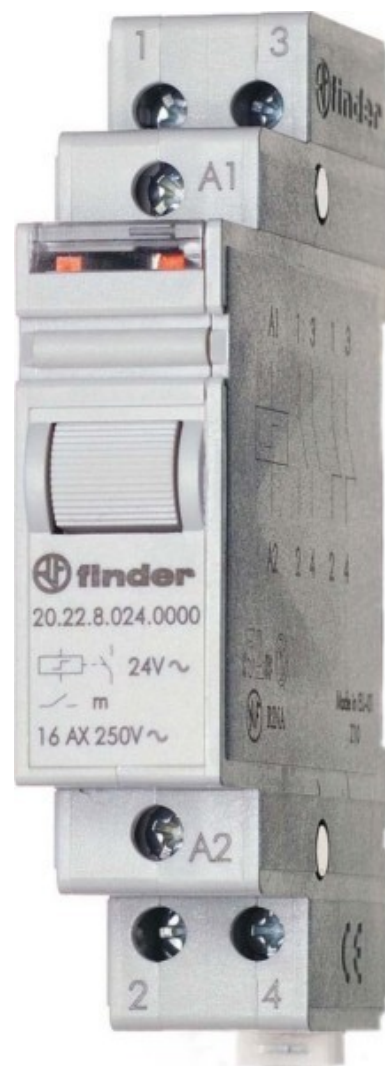

Latching relay Mechanical switch DIN rail 1 202280244000

Allgemeine Informationen

Products_Model	ET0776118
EAN	8012823266831
Producer	Finder
Producer-Model	202280244000
Producer-Typ	20.22.8.024.4000
min. Order	
Class	Stromstoßschalter

Technische Informationen

Funktion	
Montageart	
Breite in Teilungseinheiten	
Einbautiefe	58.4mm
Anzahl der Schließer	
Anzahl der Öffner	
Anzahl der Wechsler	
Steuerspannung 1	24...24V
Steuerspannungsart 1	
Frequenz der Steuerspannung	150...60Hz
Bemessungsschaltstrom	16A
Versorgungsspannung	24...24V
Spannungsart der Versorgungs:	
Max. Glühlampenlast	2000W
Max. Leuchtstofflampenlast	1000VA
Max. Leuchtstofflampenlast (Drehstrom)	1000VA
Max. Leuchtstofflampenlast (pa)	750VA
Max. Schaltstrom (cos phi = 0,6)	12A
Handbedienung möglich	

[Latching relay Mechanical switch DIN rail 1 202280244000 online kaufen](#)