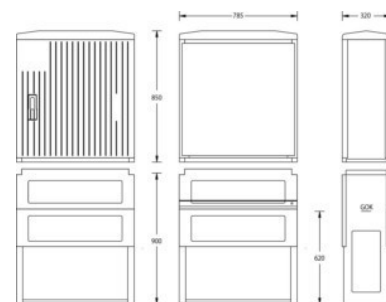

Empty cabinet 850 mm 785 mm 320 mm 6010-0100.52

Allgemeine Informationen

Products_Model	ET5603321
EAN	
Producer	uesa
Producer-Model	6010-0100.52
Producer-Typ	A100-850
min. Order	
Class	Leergehäuse

Technische Informationen

Höhe	850mm
Breite	785mm
Tiefe	320mm
RAL-Nummer	
Anbaumöglichkeit	
Werkstoff des Gehäuses	
Oberfläche	
Mit Montageplatte	
Geeignet für Blitzschutz	
Schutzart (IP)	

[Empty cabinet 850 mm 785 mm 320 mm 6010-0100.52 online kaufen](#)