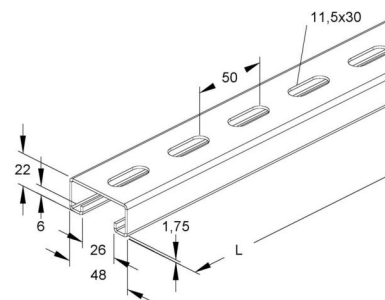

## Support/Profile rail 3000 mm 48 mm 22 mm 2987/3 SL

### Allgemeine Informationen

Products_Model	ET5402820
EAN	4013339193172
Producer	Niadax
Producer-Model	2987/3 SL
Producer-Typ	2987/3 SL
min. Order	
Class	Stiel/Profilschiene

### Technische Informationen

Länge	3000mm
Breite	48mm
Höhe	22mm
Schlitzbreite	26mm
Materialstärke	1.75mm
Profilform	
Ausführung	
Art der Lochung	
Lochbreite	11.5mm
Mit Zahnung	
Abbrechbar	
Geeignet für Funktionserhalt	
Werkstoff	
Werkstoffgüte	
Oberfläche	
Farbe	