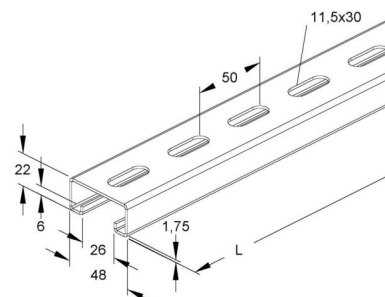

Support/Profile rail 3000 mm 48 mm 22 mm 2987/3 SL

Allgemeine Informationen

Products_Model	ET5402820
EAN	4013339193172
Producer	Niadax
Producer-Model	2987/3 SL
Producer-Typ	2987/3 SL
min. Order	
Class	Stiel/Profilschiene

Technische Informationen

Länge	3000mm
Breite	48mm
Höhe	22mm
Schlitzbreite	26mm
Materialstärke	1.75mm
Profilform	
Ausführung	
Art der Lochung	
Lochbreite	11.5mm
Mit Zahnung	
Abbrechbar	
Geeignet für Funktionserhalt	
Werkstoff	
Werkstoffgüte	
Oberfläche	
Farbe	

[Support/Profile rail 3000 mm 48 mm 22 mm 2987/3 SL online kaufen](#)