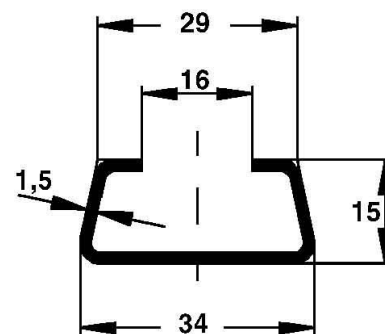

Support/Profile rail 150 mm 34 mm 15 mm 2975/0.150 FL

Allgemeine Informationen

Products_Model	ET0475210
EAN	4013339040766
Producer	Niadax
Producer-Model	2975/150-1 FL
Producer-Typ	2975/150-1 FL
min. Order	
Class	Stiel/Profilschiene

Technische Informationen

Länge	150mm
Breite	34mm
Höhe	15mm
Schlitzbreite	16mm
Materialstärke	1.5mm
Profilform	
Ausführung	
Art der Lochung	
Lochbreite	9mm
Mit Zahnung	
Abbrechbar	
Geeignet für Funktionserhalt	
Werkstoff	
Werkstoffgüte	
Oberfläche	
Farbe	

[Support/Profile rail 150 mm 34 mm 15 mm 2975/0.150 FL online kaufen](#)