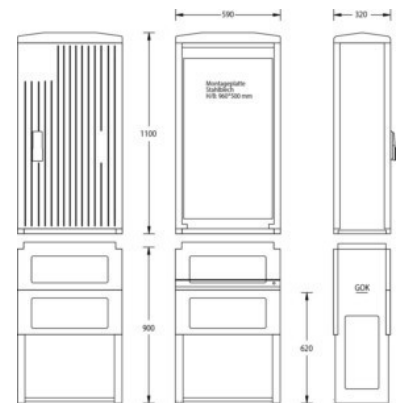

Meter cabinet equipped 6010-0101.43

Allgemeine Informationen

| | |
|----------------|------------------------|
| Products_Model | ET5603328 |
| EAN | |
| Producer | uesa |
| Producer-Model | 6010-0101.43 |
| Producer-Typ | A070-M-1100 |
| min. Order | |
| Class | Zähler-Komplettschrank |

Technische Informationen

[Meter cabinet equipped 6010-0101.43 online kaufen](#)