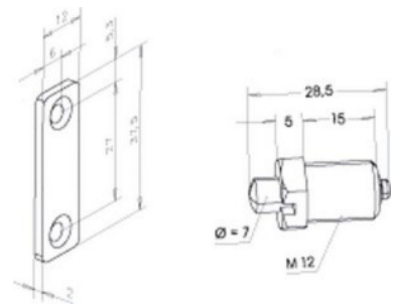

Electrical door opener 1022-----00

Allgemeine Informationen

Products_Model	ET1210501
EAN	4042203195370
Producer	Assa Abloy effeff
Producer-Model	1022-----00
Producer-Typ	1022-----00
min. Order	
Class	Elektrischer Türöffner