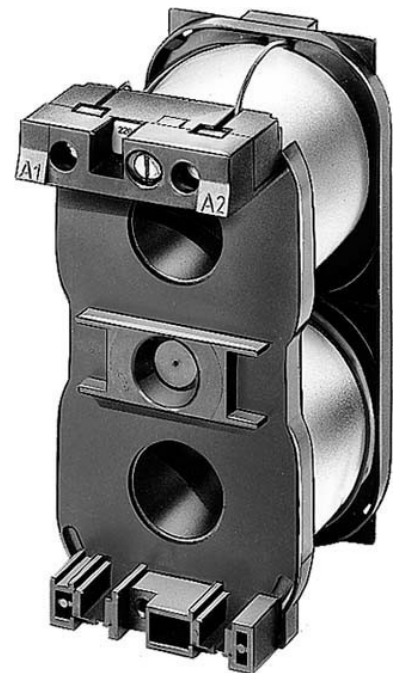

Coil for relay 24 V 3TY65230BB4

Allgemeine Informationen

Products_Model	ET0715725
EAN	4011209059092
Producer	Siemens Indus.Sector
Producer-Model	3TY65230BB4
Producer-Typ	3TY6523-0BB4
min. Order	
Class	Spule für Schütz

Technische Informationen

Bemessungssteuerspeisespann	0...0V
Bemessungssteuerspeisespannung bei AC 60 Hz	0V
Bemessungssteuerspeisespann	24...24V
Spannungsart zur Betätigung	

[Coil for relay 24 V 3TY65230BB4 online kaufen](#)