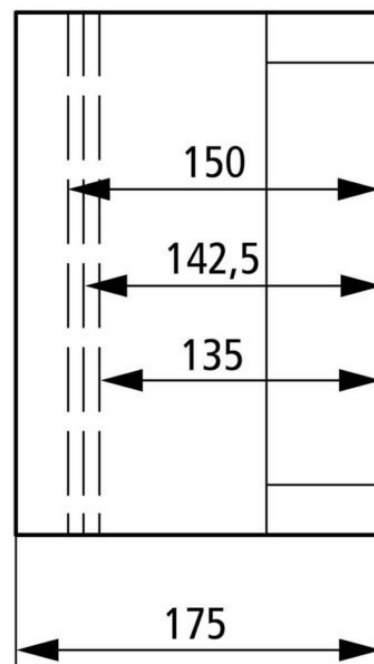

## Empty cabinet 250 mm 375 mm 024646

### Technische Informationen

Höhe	250mm
Breite	375mm
Tiefe	175mm
Einbautiefe	150mm

RAL-Nummer

Anbaumöglichkeit

Werkstoff des Gehäuses

Oberfläche

Mit Montageplatte

Geeignet für Blitzschutz

Schutzart (IP)

[Empty cabinet 250 mm 375 mm 024646 online kaufen](#)