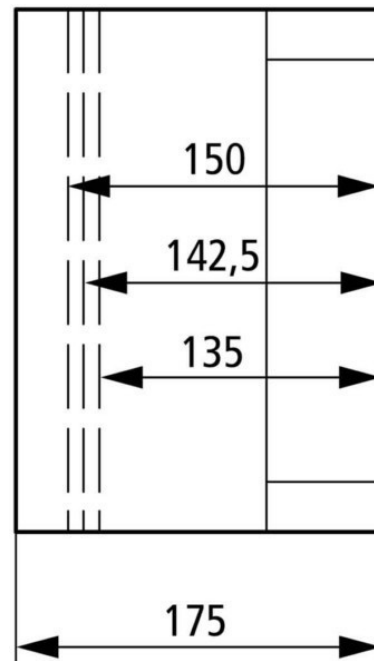

Empty cabinet 250 mm 375 mm 024646

Allgemeine Informationen

Products_Model	ET0723047
EAN	4015080246466
Producer	Eaton (Moeller)
Producer-Model	024646
Producer-Typ	CI43X-150
min. Order	
Class	Leergehäuse

Technische Informationen

Höhe	250mm
Breite	375mm
Tiefe	175mm
Einbautiefe	150mm

RAL-Nummer

Anbaumöglichkeit

Werkstoff des Gehäuses

Oberfläche

Mit Montageplatte

Geeignet für Blitzschutz

Schutzart (IP)

[Empty cabinet 250 mm 375 mm 024646 online kaufen](#)