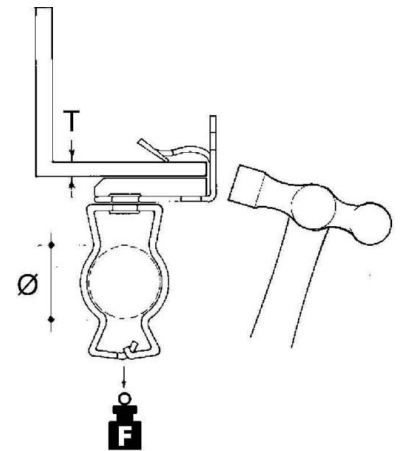

Fixing clamp Clamp Conduit/cable EH38-GM4047

Allgemeine Informationen

Products_Model	ET0412074
EAN	4013339750061
Producer	Niadax
Producer-Model	EH38-GM4047
Producer-Typ	EH38-GM4047
min. Order	
Class	Befestigungsklammer

Technische Informationen

Befestigungsart	
Anschlussart/-bauteil	
Geeignet für Flanschstärke	3...8mm
Rohr-/Kabeldurchmesser	40...47mm
Scharnierend	
Scharnier justierbar	
Werkstoff	
Oberfläche	
Bruchlast	450N