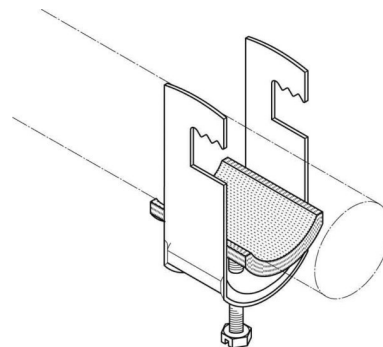

One-piece strut clamp 28 mm 32 U-IW

Allgemeine Informationen

Products_Model	ET0475888
EAN	4040918053978
Producer	Puk-Werke
Producer-Model	32 U-IW
Producer-Typ	32 U-IW
min. Order	
Class	Bügelschelle

Technische Informationen

Spannbereich	28...32mm
Max. Anzahl der Kabel	
Werkstoff Schelle	
Oberfläche Schelle	
Werkstoff Schraube	
Oberfläche Schraube	
Montageart	
Mit Kunststoffwanne	
Mit Metallwanne	

[One-piece strut clamp 28 mm 32 U-IW online kaufen](#)