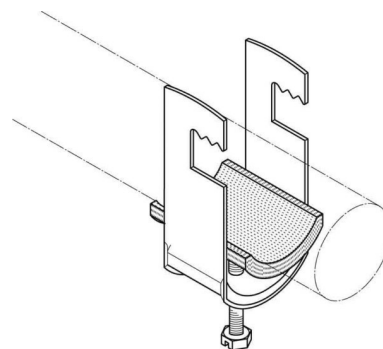

One-piece strut clamp 28 mm 32 U-IW

Allgemeine Informationen

Products_Model	ET0475888
EAN	4040918053978
Producer	Puk-Werke
Producer-Model	32 U-IW
Producer-Typ	32 U-IW
min. Order	
Class	Bügelschelle

Technische Informationen

Spannbereich	28...32mm
Max. Anzahl der Kabel	
Werkstoff Schelle	
Oberfläche Schelle	
Werkstoff Schraube	
Oberfläche Schraube	
Montageart	
Mit Kunststoffwanne	
Mit Metallwanne	

[One-piece strut clamp 28 mm 32 U-IW online kaufen](#)