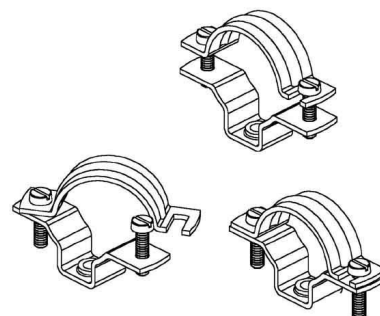

Tube clamp 27 mm Steel SAS 28

Allgemeine Informationen

Products_Model	ET0422082
EAN	4013339734108
Producer	Niadax
Producer-Model	SAS 28
Producer-Typ	SAS 28
min. Order	
Class	Rohrschelle

Technische Informationen

Geeignet für Rohrdurchmesser	27...29mm
Geschlossen	
Werkstoff	
Anreihbar	
Max. Anzahl der Rohre	
Farbe	

[Tube clamp 27 mm Steel SAS 28 online kaufen](#)