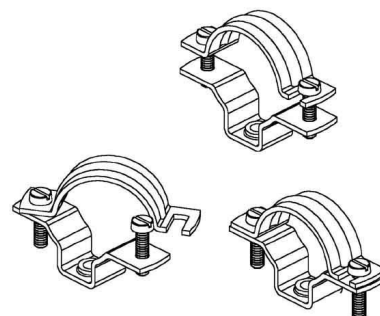

## Tube clamp 27 mm Steel SAS 28

### Allgemeine Informationen

Products_Model	ET0422082
EAN	4013339734108
Producer	Niadax
Producer-Model	SAS 28
Producer-Typ	SAS 28
min. Order	
Class	Rohrschelle

### Technische Informationen

Geeignet für Rohrdurchmesser	27...29mm
Geschlossen	
Werkstoff	
Anreihbar	
Max. Anzahl der Rohre	
Farbe	

[Tube clamp 27 mm Steel SAS 28 online kaufen](#)