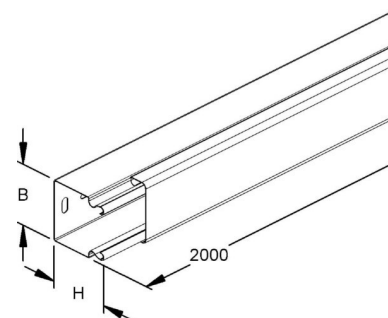

Installation duct 60 mm 60 mm 2000 mm LLK 60.060

Allgemeine Informationen

Products_Model	ET0412221
EAN	4013339509102
Producer	Niadax
Producer-Model	LLK 60.060
Producer-Typ	LLK 60.060
min. Order	
Class	Leitungsführungskanal

Technische Informationen

Höhe	60mm
Breite	60mm
Länge	2000mm
Werkstoff	
Halogenfrei	
Oberfläche	
Farbe	
Anzahl der festen Trennwände	
Anzahl der steckbaren Trennwä	
Befestigungsart	
Ausführung Deckel	
Mit Kabelhalteklammer	
Schutzfolie	
Mit Kanalverbinder	
Lieferung auf Rolle	