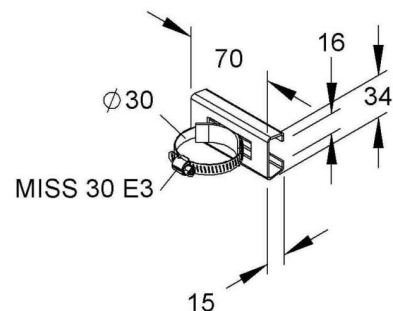

## Tube clamp 30 mm Steel MIMS 30 F

### Allgemeine Informationen

Products_Model	ET5404317
EAN	4013339907267
Producer	Niadax
Producer-Model	MIMS 30 F
Producer-Typ	MIMS 30 F
min. Order	
Class	Rohrschelle

### Technische Informationen

Geeignet für Rohrdurchmesser	30...30mm
Geschlossen	
Werkstoff	
Anreihbar	
Max. Anzahl der Rohre	
Befestigungsart	
Mit Einlage	
Farbe	

[Tube clamp 30 mm Steel MIMS 30 F online kaufen](#)