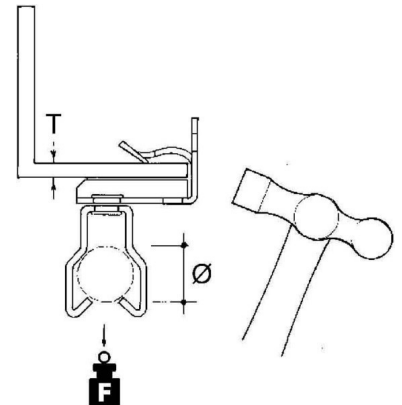

## Fixing clamp Clamp Conduit/cable EH38-JM2229

### Allgemeine Informationen

Products_Model	ET0412089
EAN	4013339750368
Producer	Niadax
Producer-Model	EH38-JM2229
Producer-Typ	EH38-JM2229
min. Order	
Class	Befestigungsklammer

### Technische Informationen

Befestigungsart	
Anschlussart/-bauteil	
Geeignet für Flanschstärke	3...8mm
Rohr-/Kabeldurchmesser	22...29mm
Scharnierend	
Scharnier justierbar	
Werkstoff	
Oberfläche	

[Fixing clamp Clamp Conduit/cable EH38-JM2229 online kaufen](#)