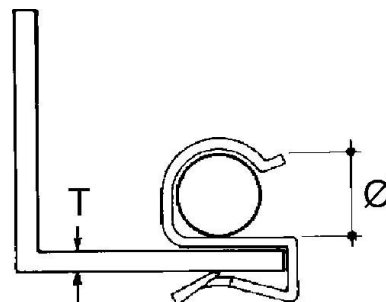

## Fixing clamp Clamp Conduit/cable ECL-4555

### Allgemeine Informationen

Products_Model	ET0477439
EAN	4013339751587
Producer	Niadax
Producer-Model	ECL-4555
Producer-Typ	ECL-4555
min. Order	
Class	Befestigungsklammer

### Technische Informationen

Befestigungsart	
Anschlussart/-bauteil	
Geeignet für Flanschstärke	8...12mm
Rohr-/Kabeldurchmesser	45...55mm
Scharnierend	
Scharnier justierbar	
Werkstoff	
Oberfläche	

[Fixing clamp Clamp Conduit/cable ECL-4555 online kaufen](#)