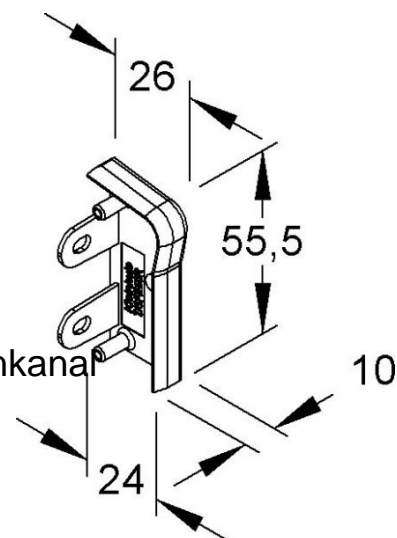

## End piece for skirting duct 54 mm 24 mm Right T/SFE50R.3

### Allgemeine Informationen

Products_Model	ET0402759
EAN	4011126199918
Producer	Kleinhuis
Producer-Model	T/SFE50R.3
Producer-Typ	T/SFE50R.3
min. Order	
Class	Endstück für Sockelleistenkanal

### Technische Informationen

Höhe	54mm
Tiefe	24mm
Ausführung	
Dichtlippe Oberteil	
Werkstoff	
Halogenfrei	
Farbe	
RAL-Nummer	
Dekor	
Mit Teppichleiste	
Vorprägungen	

[End piece for skirting duct 54 mm 24 mm Right T/SFE50R.3 online kaufen](#)