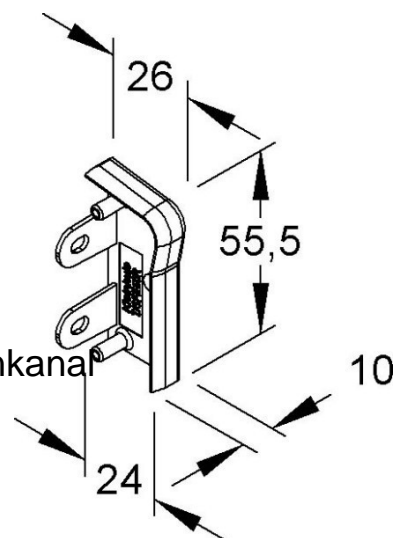

End piece for skirting duct 54 mm 24 mm Right T/SFE50R.3

Allgemeine Informationen

Products_Model	ET0402759
EAN	4011126199918
Producer	Kleinhuis
Producer-Model	T/SFE50R.3
Producer-Typ	T/SFE50R.3
min. Order	
Class	Endstück für Sockelleistenkanal

Technische Informationen

Höhe	54mm
Tiefe	24mm
Ausführung	
Dichtlippe Oberteil	
Werkstoff	
Halogenfrei	
Farbe	
RAL-Nummer	
Dekor	
Mit Teppichleiste	
Vorprägungen	

[End piece for skirting duct 54 mm 24 mm Right T/SFE50R.3 online kaufen](#)