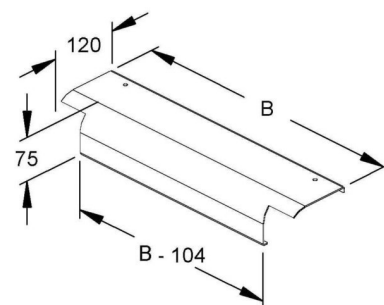

Drop-out plate for cable ladder 500 mm WLAB 500 F

Allgemeine Informationen

Products_Model	ET5403634
EAN	4013339900251
Producer	Niadax
Producer-Model	WLAB 500 F
Producer-Typ	WLAB 500 F
min. Order	
Class	Abgangsblech für Kabelleiter

Technische Informationen

Kabelleiterbreite	500mm
Weitspann-Ausführung	
Werkstoff	
Rostfreier Stahl, gebeizt	
Werkstoffgüte	
Oberfläche	
Farbe	

[Drop-out plate for cable ladder 500 mm WLAB 500 F online kaufen](#)