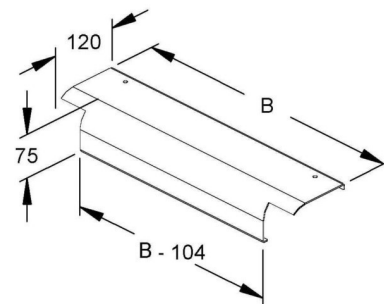

## Drop-out plate for cable ladder 600 mm WLAB 600 E3

### Allgemeine Informationen

Products_Model	ET5403636
EAN	4013339900053
Producer	Niadax
Producer-Model	WLAB 600 E3
Producer-Typ	WLAB 600 E3
min. Order	
Class	Abgangsblech für Kabelleiter

### Technische Informationen

Kabelleiterbreite	600mm
Weitspann-Ausführung	
Werkstoff	
Rostfreier Stahl, gebeizt	
Werkstoffgüte	
Oberfläche	
Farbe	

[Drop-out plate for cable ladder 600 mm WLAB 600 E3 online kaufen](#)