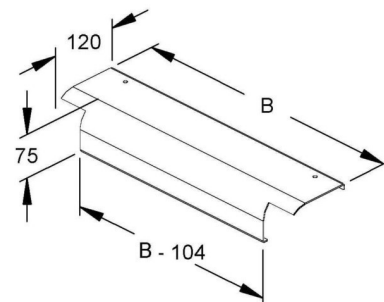

Drop-out plate for cable ladder 300 mm WLAB 300

Allgemeine Informationen

Products_Model	ET5403628
EAN	4013339899746
Producer	Niadax
Producer-Model	WLAB 300
Producer-Typ	WLAB 300
min. Order	
Class	Abgangsblech für Kabelleiter

Technische Informationen

Kabelleiterbreite	300mm
Weitspann-Ausführung	
Werkstoff	
Rostfreier Stahl, gebeizt	
Werkstoffgüte	
Oberfläche	
Farbe	

[Drop-out plate for cable ladder 300 mm WLAB 300 online kaufen](#)