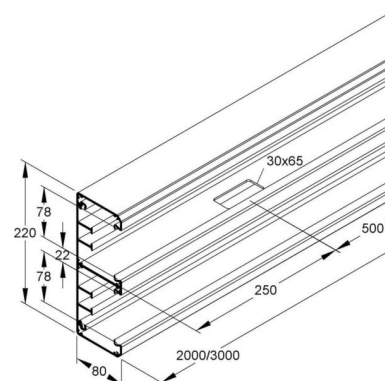

## Wall duct 220 mm 80 mm 2000 mm DAU 220-78 P

### Allgemeine Informationen

Products_Model	ET5204463
EAN	4013339351008
Producer	Niadax
Producer-Model	DAU 220-78 P
Producer-Typ	DAU 220-78 P
min. Order	
Class	Geräteeinbaukanal

### Technische Informationen

Breite	220mm
Tiefe	80mm
Länge	2000mm
Anzahl der Oberteile	
Oberteilbreite 1	78mm
Oberteilbreite 2	78mm
Symmetrisch	
Bauform rechteckig	
Werkstoff	
Werkstoffgüte	
Halogenfrei	
Oberfläche	
Farbe	
Ausführung Rückwand (Innenseite)	
Schutzfolie	
Anzahl der steckbaren Trennwände	
Montagelochung im Boden	
Montageart der Oberteile	
Mit Kabelhalteklammer	

[Wall duct 220 mm 80 mm 2000 mm DAU 220-78 P online kaufen](#)