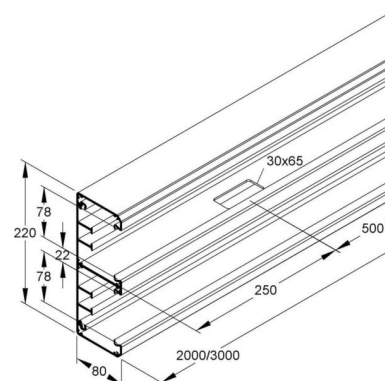

Wall duct 220 mm 80 mm 2000 mm DAU 220-78 P

Allgemeine Informationen

Products_Model	ET5204463
EAN	4013339351008
Producer	Niadax
Producer-Model	DAU 220-78 P
Producer-Typ	DAU 220-78 P
min. Order	
Class	Geräteeinbaukanal

Technische Informationen

Breite	220mm
Tiefe	80mm
Länge	2000mm
Anzahl der Oberteile	
Oberteilbreite 1	78mm
Oberteilbreite 2	78mm
Symmetrisch	
Bauform rechteckig	
Werkstoff	
Werkstoffgüte	
Halogenfrei	
Oberfläche	
Farbe	
Ausführung Rückwand (Innenseite)	
Schutzfolie	
Anzahl der steckbaren Trennwände	
Montagelochung im Boden	
Montageart der Oberteile	
Mit Kabelhalteklammer	

[Wall duct 220 mm 80 mm 2000 mm DAU 220-78 P online kaufen](#)