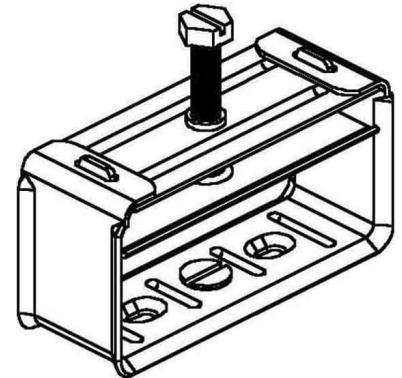

## One-piece strut clamp BUE100/80.25E3

### Allgemeine Informationen

Products_Model	ET0477372
EAN	4013339100002
Producer	Niadax
Producer-Model	BUE 100/80.25 E3
Producer-Typ	BUE 100/80.25 E3
min. Order	
Class	Bügelschelle