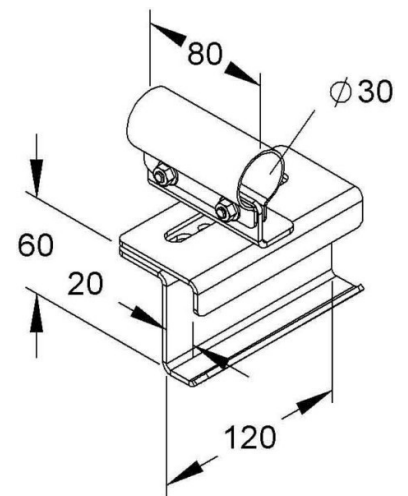

## Tube clamp 30 mm Stainless steel MIHK 30 E3

### Allgemeine Informationen

Products_Model	ET5404273
EAN	4013339908400
Producer	Niadax
Producer-Model	MIHK 30 E3
Producer-Typ	MIHK 30 E3
min. Order	
Class	Rohrschelle

### Technische Informationen

Geeignet für Rohrdurchmesser	30...30mm
Geschlossen	
Werkstoff	
Anreihbar	
Max. Anzahl der Rohre	
Befestigungsart	
Mit Einlage	
Farbe	

[Tube clamp 30 mm Stainless steel MIHK 30 E3 online kaufen](#)