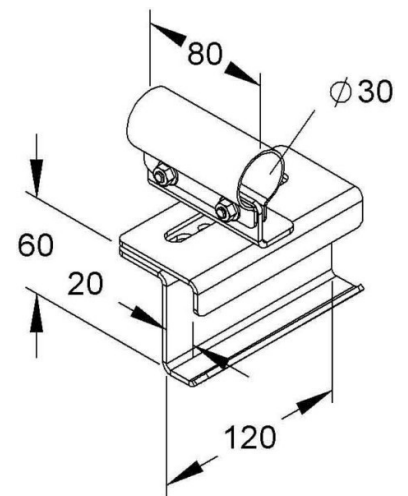

Tube clamp 30 mm Stainless steel MIHK 30 E3

Allgemeine Informationen

Products_Model	ET5404273
EAN	4013339908400
Producer	Niadax
Producer-Model	MIHK 30 E3
Producer-Typ	MIHK 30 E3
min. Order	
Class	Rohrschelle

Technische Informationen

Geeignet für Rohrdurchmesser	30...30mm
Geschlossen	
Werkstoff	
Anreihbar	
Max. Anzahl der Rohre	
Befestigungsart	
Mit Einlage	
Farbe	

[Tube clamp 30 mm Stainless steel MIHK 30 E3 online kaufen](#)