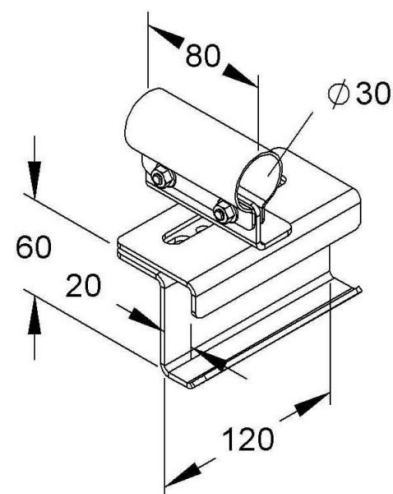

Tube clamp 30 mm Stainless steel MIHK 30 E3

Allgemeine Informationen

Products_Model	ET5404273
EAN	4013339908400
Producer	Niadax
Producer-Model	MIHK 30 E3
Producer-Typ	MIHK 30 E3
min. Order	
Class	Rohrschelle

Technische Informationen

Geeignet für Rohrdurchmesser	30...30mm
Geschlossen	
Werkstoff	
Anreihbar	
Max. Anzahl der Rohre	
Befestigungsart	
Mit Einlage	
Farbe	

[Tube clamp 30 mm Stainless steel MIHK 30 E3 online kaufen](#)