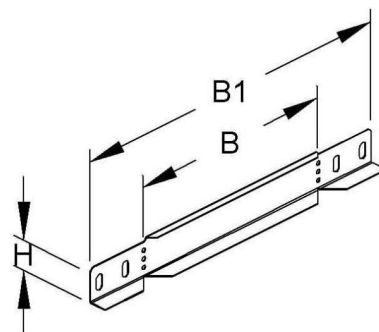

End piece for cable tray 35 mm 50 mm RA 35.050

Allgemeine Informationen

Products_Model	ET5404361
EAN	4013339219315
Producer	Niadax
Producer-Model	RA 35.050
Producer-Typ	RA 35.050
min. Order	
Class	Endstück für Kabelrinne

Technische Informationen

Kabelrinnenhöhe	35mm
Kabelrinnenbreite	50mm
Werkstoff	
Rostfreier Stahl, gebeizt	
Werkstoffgüte	
Oberfläche	
Farbe	

[End piece for cable tray 35 mm 50 mm RA 35.050 online kaufen](#)