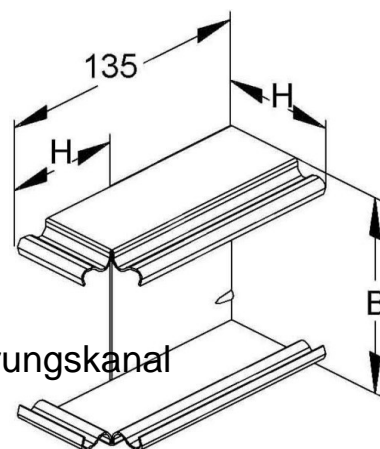

Outer corner for installation duct 60 mm 200 mm LUAE 60.200

Allgemeine Informationen

Products_Model	ET5206043
EAN	4013339767205
Producer	Niadax
Producer-Model	LUAE 60.200
Producer-Typ	LUAE 60.200
min. Order	
Class	Außeneck für Leitungsführungskanal

Technische Informationen

Höhe	60mm
Breite	200mm
Ausführung	
Winkel	90...90°
Werkstoff	
Werkstoffgüte	
Halogenfrei	
Geeignet für Funktionserhalt	
Oberfläche	
Farbe	
Schutzfolie	
Befestigungsart	

[Outer corner for installation duct 60 mm 200 mm LUAE 60.200 online kaufen](#)