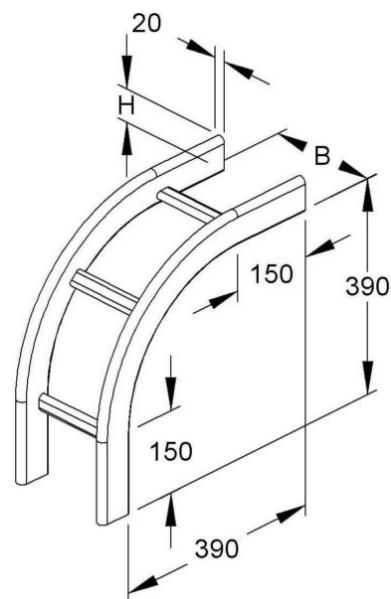

## Bend for cable ladder Vertically declining 90° KROF 60.525 F

### Allgemeine Informationen

Products_Model	ET5404179
EAN	4013339849888
Producer	Niadax
Producer-Model	KROF 60.525 F
Producer-Typ	KROF 60.525 F
min. Order	
Class	Bogen für Kabelleiter

### Technische Informationen

Richtungsänderung	
Abiegung (Winkel)	
Innenradius	390mm
Ausführung des Seitenholms	
Seitenlochung	
Ausführung der Sprosse	
Kabelleiterhöhe	60mm
Kabelleiterbreite	500mm
Weitspann-Ausführung	
Werkstoff	
Rostfreier Stahl, gebeizt	
Werkstoffgüte	
Oberfläche	
Farbe	