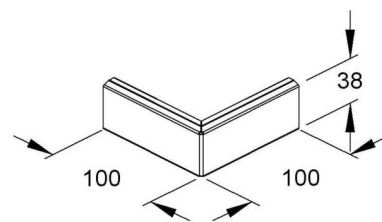

## Cover for outside corner wall duct 38 mm Steel GKE 38/100 R

### Allgemeine Informationen

|                |   |
|----------------|---|
| Products_Model | ET5205044                               |
| EAN            | 4013339931927                           |
| Producer       | Niadax                                  |
| Producer-Model | GKE 38/100 R                            |
| Producer-Typ   | GKE 38/100 R                            |
| min. Order     |   |
| Class          | Oberteil für Außeneck Geräteeinbaukanal |

### Technische Informationen

|                          |      |
|--------------------------|------|
| Breite                   | 38mm |
| Montageart der Oberteile |      |
| Werkstoff                |      |
| Werkstoffgüte            |      |
| Halogenfrei              |      |
| Oberfläche               |      |
| Farbe                    |      |
| RAL-Nummer               |      |
| Schutzfolie              |      |

[Cover for outside corner wall duct 38 mm Steel GKE 38/100 R online kaufen](#)