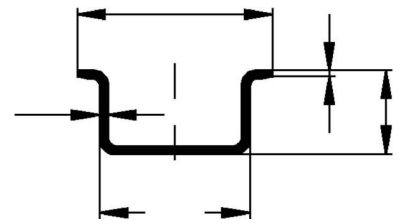

## DIN rail (top hat rail) DIN rail acc. EN60715 Steel 2934/4 SO

### Technische Informationen

Länge	
Ausführung der Oberfläche	
Werkstoff	

[DIN rail \(top hat rail\) DIN rail acc. EN60715 Steel 2934/4 SO online kaufen](#)