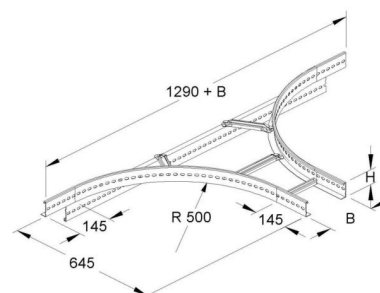

## Add-on tee for cable ladder Profile (open) 500 mm KLTA 100.503

### Allgemeine Informationen

Products_Model	ET5404102
EAN	4013339913763
Producer	Niadax
Producer-Model	KLTA 100.503
Producer-Typ	KLTA 100.503
min. Order	
Class	Anbau-Abzweigstück für Kabelleiter

### Technische Informationen

Ausführung des Seitenholms

Ausführung der Sprosse

Kabelleiter-Abgangsbreite 500mm

Kabelleiterhöhe 100mm

Ausführung

Weitspann-Ausführung

Geeignet für Funktionserhalt

Werkstoff

Rostfreier Stahl, gebeizt

Werkstoffgüte

Oberfläche

Farbe

[Add-on tee for cable ladder Profile \(open\) 500 mm KLTA 100.503 online kaufen](#)