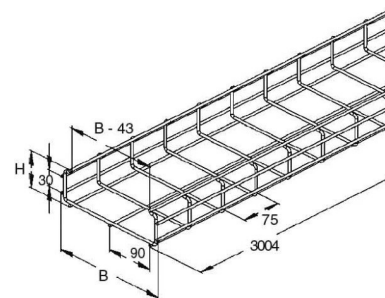

Mesh cable tray C-shape 68 mm 300 mm GRCI 50.300 F

Allgemeine Informationen

Products_Model	ET5403715
EAN	4013339909322
Producer	Niadax
Producer-Model	GRCI 50.300 F
Producer-Typ	GRCI 50.300 F
min. Order	
Class	Gitterrinne

Technische Informationen

Profilform	
Höhe	68mm
Breite	300mm
Drahtdurchmesser	4.5mm
Länge	3000mm
Ausführung	
Integrierte Trennwand	
Weitspann-Ausführung	
Geeignet für Funktionserhalt	
Werkstoff	
Rostfreier Stahl, gebeizt	
Werkstoffgüte	
Oberfläche	

[Mesh cable tray C-shape 68 mm 300 mm GRCI 50.300 F online kaufen](#)