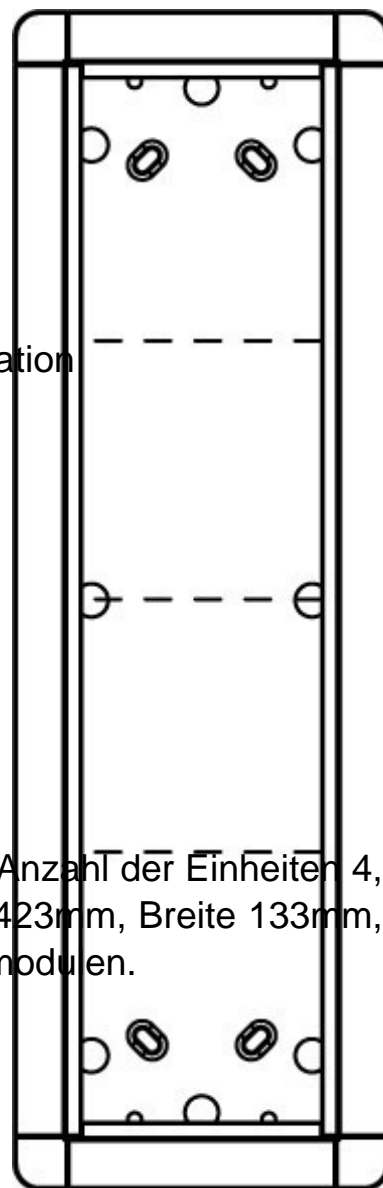

Ritto Portier AP-Rahmen si 4-fach, 133x423mm 1883420

Allgemeine Informationen

Artikelnummer	ET7103352
EAN	4026529035442
Hersteller	Ritto
Hersteller-ArtNr	1883420
Hersteller-Typ	1883420
Verpackungseinheit	1 Stück
Artikelklasse	Montageelement für Türstation

Technische Informationen

Anzahl der Einheiten	
Diebstahlsicherung integrierbar	
Werkstoff	
Farbe	
Montageart	
Höhe	423mm
Breite	133mm
Tiefe	37mm

Ritto Portier AP-Rahmen si 4-fach, 133x423mm 1883420 Anzahl der Einheiten 4, Werkstoff Stahl, Farbe Silber, Montageart Aufputz, Höhe 423mm, Breite 133mm, Tiefe 37mm, Rahmen bestückbar mit 4 Portier Funktionsmodulen.

Abmessungen : 133x423x37 mm (BxHxT).

Farbe: silber.

[Ritto Portier AP-Rahmen si 4-fach, 133x423mm 1883420 online kaufen](#)