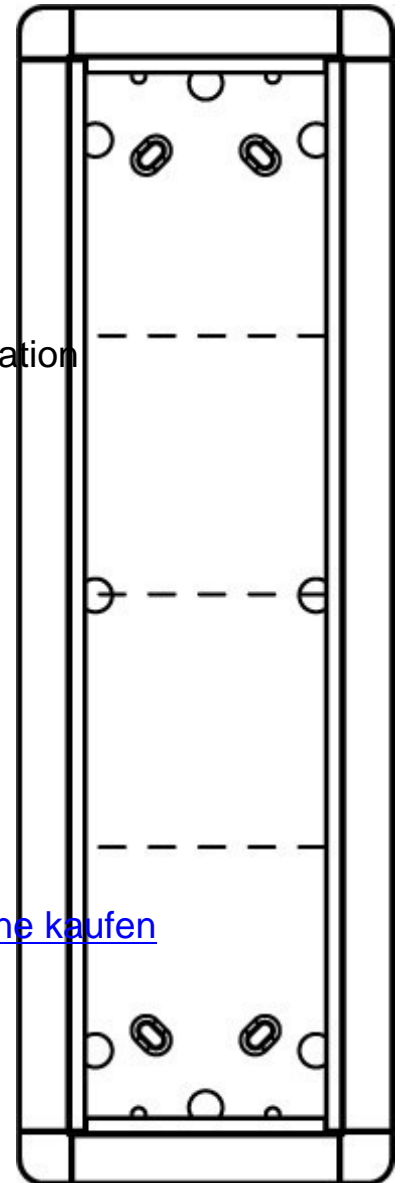

## Mounting frame for door station 4 Aluminium 1883420

### Allgemeine Informationen

Products_Model	ET7103352
EAN	4026529035442
Producer	Ritto
Producer-Model	1883420
Producer-Typ	1883420
min. Order	
Class	Montageelement für Türstation

### Technische Informationen

Anzahl der Einheiten	
Diebstahlsicherung integrierbar	
Werkstoff	
Farbe	
Montageart	
Höhe	423mm
Breite	133mm
Tiefe	37mm

[Mounting frame for door station 4 Aluminium 1883420 online kaufen](#)