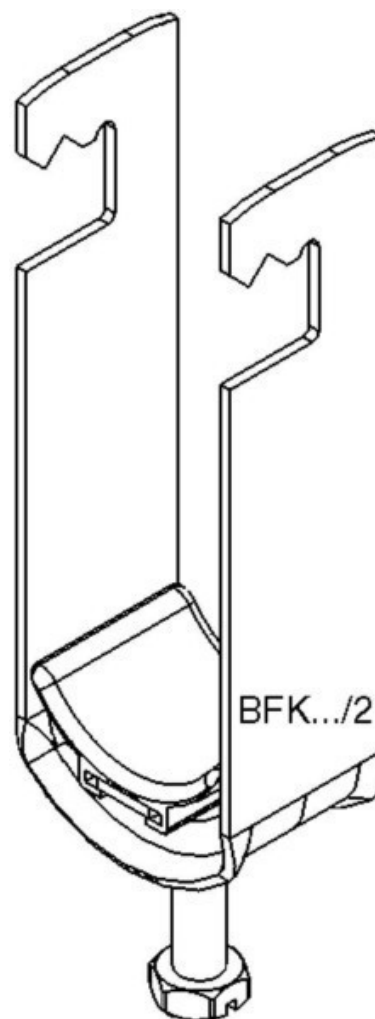

## One-piece strut clamp 42 mm BFK 46/2

### Allgemeine Informationen

Products_Model	ET0477334
EAN	4013339095803
Producer	Niadax
Producer-Model	BFK 46/2
Producer-Typ	BFK 46/2
min. Order	
Class	Bügelschelle

### Technische Informationen

Spannbereich	42...46mm
Max. Anzahl der Kabel	
Werkstoff Schelle	
Oberfläche Schelle	
Werkstoff Schraube	
Oberfläche Schraube	
Montageart	
Mit Kunststoffwanne	
Mit Metallwanne	
Halogenfrei	

[One-piece strut clamp 42 mm BFK 46/2 online kaufen](#)