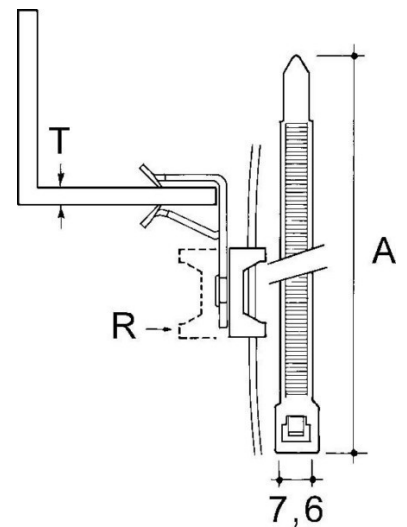

## Fixing clamp Clamp Conduit/cable AH1420-CT4

### Allgemeine Informationen

Products_Model	ET0477170
EAN	4013339752126
Producer	Niadax
Producer-Model	AH1420-CT4
Producer-Typ	AH1420-CT4
min. Order	
Class	Befestigungsklammer

### Technische Informationen

Befestigungsart	
Anschlussart/-bauteil	
Geeignet für Flanschstärke	14...20mm
Scharnierend	
Scharnier justierbar	
Werkstoff	
Oberfläche	

[Fixing clamp Clamp Conduit/cable AH1420-CT4 online kaufen](#)