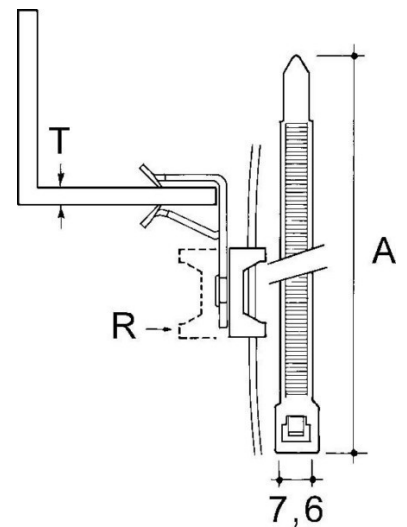

Fixing clamp Clamp Conduit/cable AH1420-CT4

Allgemeine Informationen

Products_Model	ET0477170
EAN	4013339752126
Producer	Niadax
Producer-Model	AH1420-CT4
Producer-Typ	AH1420-CT4
min. Order	
Class	Befestigungsklammer

Technische Informationen

Befestigungsart	
Anschlussart/-bauteil	
Geeignet für Flanschstärke	14...20mm
Scharnierend	
Scharnier justierbar	
Werkstoff	
Oberfläche	

[Fixing clamp Clamp Conduit/cable AH1420-CT4 online kaufen](#)