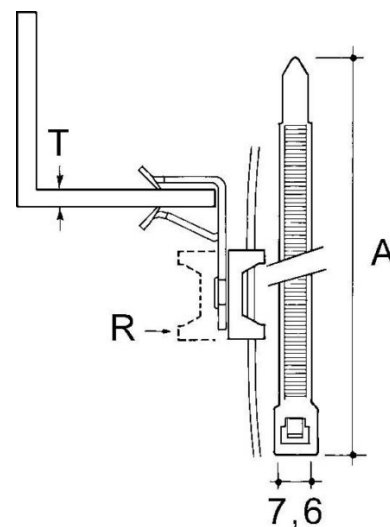

Fixing clamp Clamp Conduit/cable AH1420-CT4

Allgemeine Informationen

Products_Model	ET0477170
EAN	4013339752126
Producer	Niadax
Producer-Model	AH1420-CT4
Producer-Typ	AH1420-CT4
min. Order	
Class	Befestigungsklammer

Technische Informationen

Befestigungsart	
Anschlussart/-bauteil	
Geeignet für Flanschstärke	14...20mm
Scharnierend	
Scharnier justierbar	
Werkstoff	
Oberfläche	

[Fixing clamp Clamp Conduit/cable AH1420-CT4 online kaufen](#)