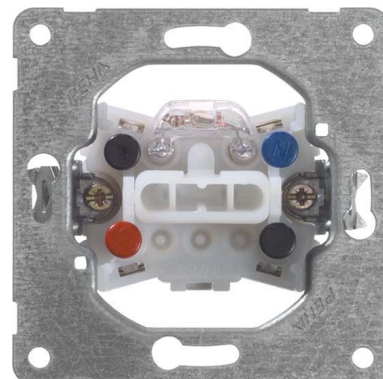

Switch 2-pole switch Rocker/button Basic element 00104211

Allgemeine Informationen

Products_Model	ET0823042
EAN	4010105104219
Producer	Peha
Producer-Model	00104211
Producer-Typ	D 612/16 GLK
min. Order	
Class	Installationsschalter

Technische Informationen

Schaltungsart	
Bedienungsart	
Zusammenstellung	
Anzahl der Module (bei Modulbauweise)	
Tastschalter	
Anzahl der Betätigungswippen	
Montageart	
Befestigungsart	
Werkstoff	
Werkstoffgüte	
Halogenfrei	
Oberfläche	
Ausführung der Oberfläche	
Farbe	
Beleuchtungsfunktion	
Geeignet für Schutzart (IP)	
Nennspannung	250V
Bemessungsstrom	16A
Schaltstrom für Leuchtstofflamp 6AX	
Rückmeldekontakt	
Anschlussart	
Waschmaschinenschalter	

[Switch 2-pole switch Rocker/button Basic element 00104211 online kaufen](#)