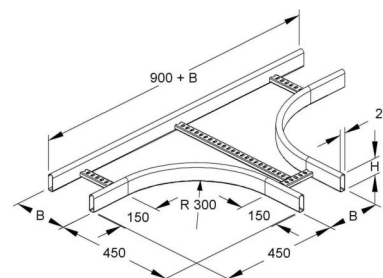

Tee for cable ladder Tube shape (closed) 60 mm KRCT 60.125 F

Allgemeine Informationen

Products_Model	ET5404154
EAN	4013339850006
Producer	Niadax
Producer-Model	KRCT 60.125 F
Producer-Typ	KRCT 60.125 F
min. Order	
Class	T-Stück für Kabelleiter

Technische Informationen

Ausführung des Seitenholms	
Ausführung der Sprosse	
Kabelleiterhöhe	60mm
Kabelleiterbreite	100mm
Bauform	
Innenradius	300mm
Weitspann-Ausführung	
Werkstoff	
Rostfreier Stahl, gebeizt	
Werkstoffgüte	
Oberfläche	
Farbe	

[Tee for cable ladder Tube shape \(closed\) 60 mm KRCT 60.125 F online kaufen](#)