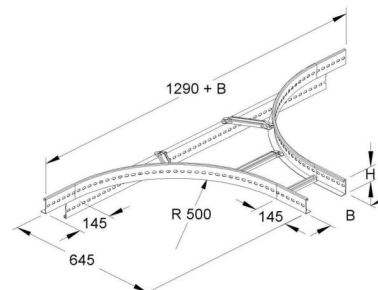

Add-on tee for cable ladder Profile (open) 500 mm KLTA 60.503 F

Allgemeine Informationen

Products_Model	ET5404128
EAN	4013339913664
Producer	Niadax
Producer-Model	KLTA 60.503 F
Producer-Typ	KLTA 60.503 F
min. Order	
Class	Anbau-Abzweigstück für Kabelleiter

Technische Informationen

Ausführung des Seitenholms

Ausführung der Sprosse

Kabelleiter-Abgangsbreite 500mm

Kabelleiterhöhe 60mm

Ausführung

Weitspann-Ausführung

Geeignet für Funktionserhalt

Werkstoff

Rostfreier Stahl, gebeizt

Werkstoffgüte

Oberfläche

Farbe

[Add-on tee for cable ladder Profile \(open\) 500 mm KLTA 60.503 F online kaufen](#)