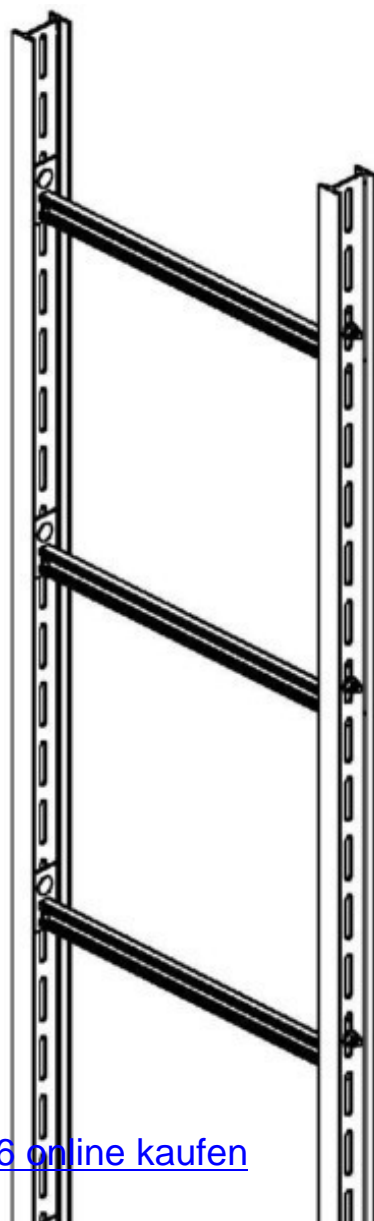

Vertical cable ladder 80 mm 380 mm 6000 mm STIC 86/306

Allgemeine Informationen

| | |
|----------------|---------------|
| Products_Model | ET5402496 |
| EAN | 4013339873227 |
| Producer | Niedax |
| Producer-Model | STIC 86/306 |
| Producer-Typ | STIC 86/306 |
| min. Order | |
| Class | Steigetrasse |

Technische Informationen

| | |
|------------------------------|--------|
| Steigetrassenhöhe | 80mm |
| Steigetrassenbreite | 380mm |
| Länge | 6000mm |
| Seitenlochung | |
| Sprossenabstand | 600mm |
| Ausführung der Sprosse | |
| Ausführung der Seitenwand | |
| Geeignet für Funktionserhalt | |
| Werkstoff | |
| Rostfreier Stahl, gebeizt | |
| Werkstoffgüte | |
| Oberfläche | |
| Farbe | |

[Vertical cable ladder 80 mm 380 mm 6000 mm STIC 86/306 online kaufen](#)