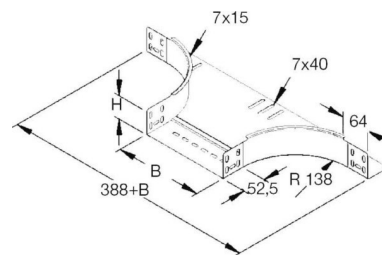

## Add-on tee for cable tray 60 mm 400 mm 138 mm 151W15-400-B

### Allgemeine Informationen

|                |                                   |
|----------------|-----------------------------------|
| Products_Model | ET0400451                         |
| EAN            | 4046847001103                     |
| Producer       | Rico                              |
| Producer-Model | 151W15-400-B                      |
| Producer-Typ   | 151W15-400-B                      |
| min. Order     |                                   |
| Class          | Anbau-Abzweigstück für Kabelrinne |

### Technische Informationen

|                           |       |
|---------------------------|-------|
| Kabelrinnenhöhe           | 60mm  |
| Kabelrinnen-Abgangsbreite | 400mm |
| Innenradius               | 138mm |
| Ausführung                |       |
| Werkstoff                 |       |
| Rostfreier Stahl, gebeizt |       |
| Werkstoffgüte             |       |
| Oberfläche                |       |
| Farbe                     |       |

[Add-on tee for cable tray 60 mm 400 mm 138 mm 151W15-400-B online kaufen](#)