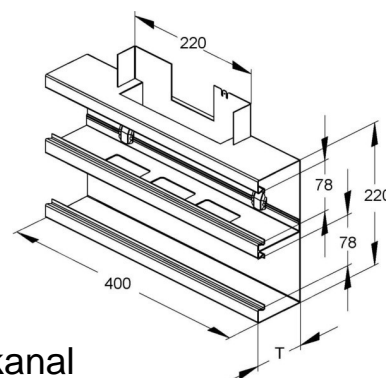

## Tee for wall duct 220 mm 60 mm 220 mm DKT 220-78T60W

### Allgemeine Informationen

Products_Model	ET5204514
EAN	4013339837144
Producer	Niadax
Producer-Model	DKT 220-78T60 W
Producer-Typ	DKT 220-78T60 W
min. Order	
Class	T-Stück für Geräteeinbaukanal

### Technische Informationen

Breite	220mm
Tiefe	60mm
Breite der Abzweigung	220mm
Anzahl der Oberteile	
Oberteilbreite 1	78mm
Oberteilbreite 2	0mm
Oberteilbreite 3	0mm
Symmetrisch	
Ausführung	
Werkstoff	
Werkstoffgüte	
Halogenfrei	
Oberfläche	
Schutzfolie	
Mit Kanalverbinder	
Montagelochung im Boden	
Mit Kabelhalteklammer	