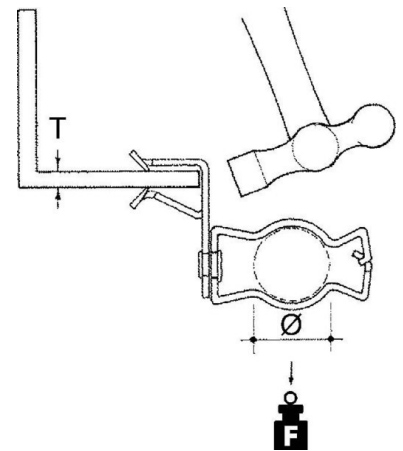

## Fixing clamp Clamp Conduit/cable AH1420-GM2632

### Allgemeine Informationen

Products_Model	ET0412121
EAN	4013339749201
Producer	Niadax
Producer-Model	AH1420-GM2632
Producer-Typ	AH1420-GM2632
min. Order	
Class	Befestigungsklammer

### Technische Informationen

Befestigungsart	
Anschlussart/-bauteil	
Geeignet für Flanschstärke	14...20mm
Rohr-/Kabeldurchmesser	26...32mm
Scharnierend	
Scharnier justierbar	
Werkstoff	
Oberfläche	

[Fixing clamp Clamp Conduit/cable AH1420-GM2632 online kaufen](#)