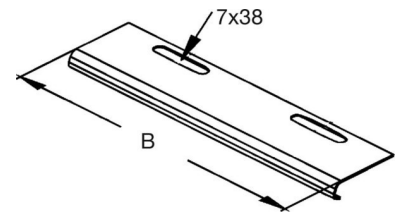

Bottom end plate for cable tray 300 mm 15W11-300

Allgemeine Informationen

| | |
|----------------|-------------------------------|
| Products_Model | ET5400207 |
| EAN | 4046847004234 |
| Producer | Rico |
| Producer-Model | 15W11-300-V |
| Producer-Typ | 15W11-300 |
| min. Order | |
| Class | Bodenendplatte für Kabelrinne |

Technische Informationen

| | |
|------------------------------|-------|
| Kabelrinnenbreite | 300mm |
| Weitspann-Ausführung | |
| Geeignet für Funktionserhalt | |
| Werkstoff | |
| Rostfreier Stahl, gebeizt | |
| Werkstoffgüte | |
| Oberfläche | |
| Farbe | |

[Bottom end plate for cable tray 300 mm 15W11-300 online kaufen](#)