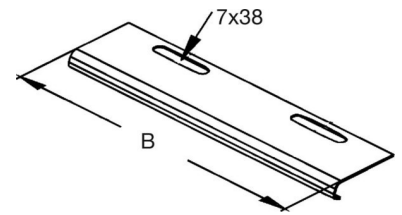

Bottom end plate for cable tray 300 mm 15W11-300

Allgemeine Informationen

Products_Model	ET5400207
EAN	4046847004234
Producer	Rico
Producer-Model	15W11-300-V
Producer-Typ	15W11-300
min. Order	
Class	Bodenendplatte für Kabelrinne

Technische Informationen

Kabelinnenbreite	300mm
Weitspann-Ausführung	
Geeignet für Funktionserhalt	
Werkstoff	
Rostfreier Stahl, gebeizt	
Werkstoffgüte	
Oberfläche	
Farbe	

[Bottom end plate for cable tray 300 mm 15W11-300 online kaufen](#)