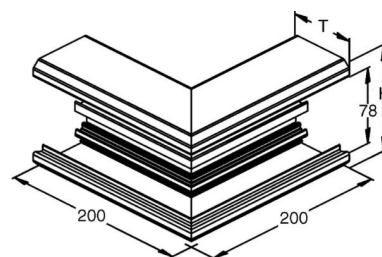

## Outer corner for wall duct 110 mm 69 mm 1 GAA 110-78 N

### Allgemeine Informationen

Products_Model	ET5204638
EAN	4013339352548
Producer	Niadax
Producer-Model	GAA 110-78 N
Producer-Typ	GAA 110-78 N
min. Order	
Class	Außeneck für Geräteinbaukanal

### Technische Informationen

Breite	110mm
Tiefe	69mm
Anzahl der Oberteile	
Oberteilbreite 1	78mm
Oberteilbreite 2	0mm
Oberteilbreite 3	0mm
Symmetrisch	
Ausführung	
Winkel	90...90°
Werkstoff	
Werkstoffgüte	
Halogenfrei	
Oberfläche	
Farbe	
Schutzfolie	
Mit Kanalverbinder	
Montagelochung im Boden	
Montageart der Oberteile	
Mit Kabelhalteklammer	

[Outer corner for wall duct 110 mm 69 mm 1 GAA 110-78 N online kaufen](#)