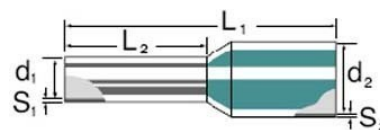

Cable end sleeve 35 mm² 39 mm 9019330000

Allgemeine Informationen

Products_Model	ET0358020
EAN	4008190048365
Producer	Weidmüller
Producer-Model	9019330000
Producer-Typ	H35,0/39D R
min. Order	
Class	Aderendhülse

Technische Informationen

Bauform	
Nennquerschnitt	35mm ²
Hülsenlänge	39mm
Isoliert	
Farbe	
Werkstoff	
Oberfläche	
Für kurzschlussfeste Leitungen	
Bandware	

[Cable end sleeve 35 mm² 39 mm 9019330000 online kaufen](#)