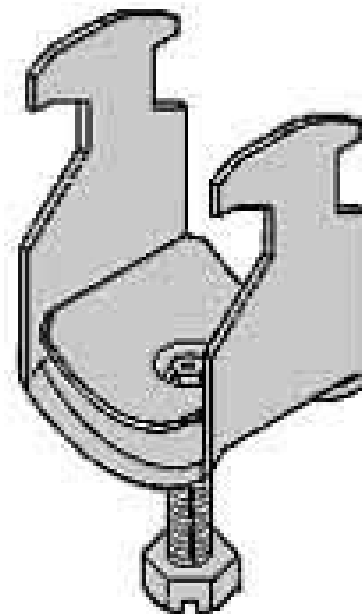

Niedax Bügelschelle B 90

Allgemeine Informationen

Artikelnummer	ET0422049
EAN	4013339049202
Hersteller	Niedax
Hersteller-ArtNr	B 90
Hersteller-Typ	B 90
Verpackungseinheit	1 Stück
Artikelklasse	Bügelschelle

Technische Informationen

Spannbereich	82...90mm
Max. Anzahl der Kabel	
Werkstoff Schelle	
Oberfläche Schelle	
Werkstoff Schraube	
Oberfläche Schraube	
Montageart	
Mit Kunststoffwanne	
Mit Metallwanne	
Halogenfrei	

Niedax Bügelschelle B 90 Spannbereich 82 ...

90mm, Max.

Anzahl der Kabel 1, Werkstoff Schelle Stahl, Oberfläche Schelle bandverzinkt, Werkstoff Schraube Stahl, Oberfläche Schraube sonstige, Montageart Profilschiene, Mit Metallwanne,