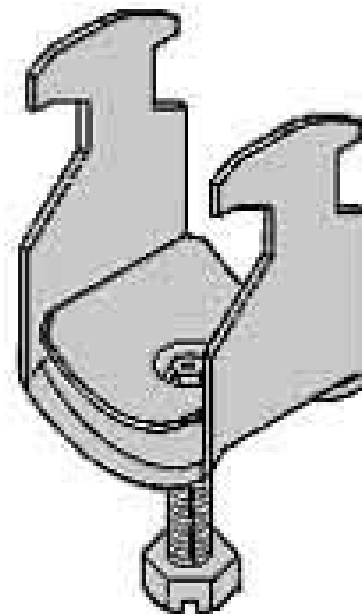

One-piece strut clamp 82 mm B 90

Allgemeine Informationen

Products_Model	ET0422049
EAN	4013339049202
Producer	Niedax
Producer-Model	B 90
Producer-Typ	B 90
min. Order	
Class	Bügelschelle

Technische Informationen

Spannbereich	82...90mm
Max. Anzahl der Kabel	
Werkstoff Schelle	
Oberfläche Schelle	
Werkstoff Schraube	
Oberfläche Schraube	
Montageart	
Mit Kunststoffwanne	
Mit Metallwanne	
Halogenfrei	

[One-piece strut clamp 82 mm B 90 online kaufen](#)