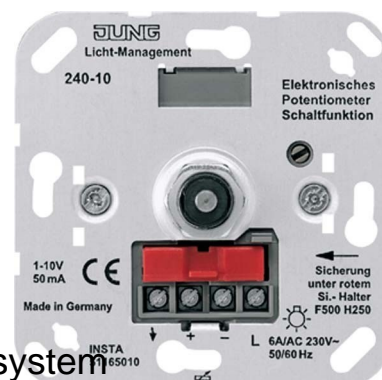

Automatic controller for light controlling system 240-10

Allgemeine Informationen

Products_Model	ET0811253
EAN	4011377416406
Producer	Jung
Producer-Model	240-10
Producer-Typ	240-10

min. Order

Class Steuergerät für Lichtregelsystem

Technische Informationen

Montageart	
Steuerstrom	50mA
Bemessungsstrom	6A
Nennspannung	230V
Art der Dimmung	
Bedienungsart	
Nebenstelleneingang	
Lichtwertspeicher	
Verwendbar mit Taste	
Verwendbar mit Bewegungsmelder	
Verwendbar mit Präsenzmelder	
Verwendbar mit Zeitschalter/Timer	
Verwendbar mit Funktaste	
Verwendbar mit IR-Taste	

[Automatic controller for light controlling system 240-10 online kaufen](#)