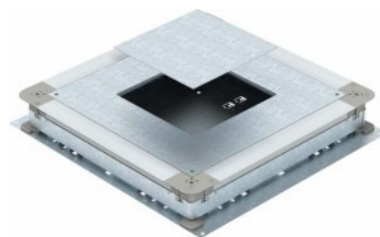

## Service box for underfloor installation 467 mm 70 mm 7410108

### Allgemeine Informationen

Products_Model	ET5300663
EAN	4012195431770
Producer	OBO Bettermann
Producer-Model	7410108
Producer-Typ	UGD 350-3 6
min. Order	
Class	Unterflur-Gerätedose

### Technische Informationen

Nenngröße	467mm
Min. Estrichhöhe	70mm
Nivellierbereich	70...125mm
Geeignet für estrichüberdeckten Unterflurkanal	
Geeignet für estrichbündigen ge	kanal
Kanalhöhe	28...48mm
Einbauöffnung für Aufflurtank	
Einbauöffnung für Einbaueinheit	
Anzahl der einbaubaren Geräte	
Werkstoff Seitenwand	
Dichtungseinbaumöglichkeit	
Entkopplungsmöglichkeit Oberteil vom Unterteil	
Bodenblech	