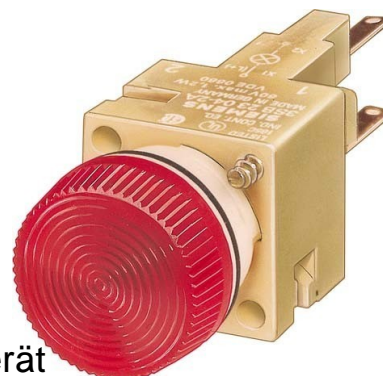

## Indicator light complete 1 Red W2 x 4.6 3SB22246BC06

### Allgemeine Informationen

Products_Model	ET0760629
EAN	4011209028258
Producer	Siemens Indus.Sector
Producer-Model	3SB22246BC06
Producer-Typ	3SB2224-6BC06
min. Order	
Class	Leuchtmelder, Komplettgerät

### Technische Informationen

Anzahl der Leuchtmelder	
Farbe der Linse	
Ausführung der Fassung	
Mit Leuchtmittel	
Bemessungsbetriebsspannung	5...60V
Spannungsart	
Ausführung des elektrischen Ar	
Bauform der Linse	
Ausführung der Linse	
Lochdurchmesser	16mm
Breite der Öffnung	19mm
Höhe der Öffnung	9mm
Schutzart (IP)	
Mit Frontring	
Werkstoff des Frontrings	
Farbe Frontring	

[Indicator light complete 1 Red W2 x 4.6 3SB22246BC06 online kaufen](#)