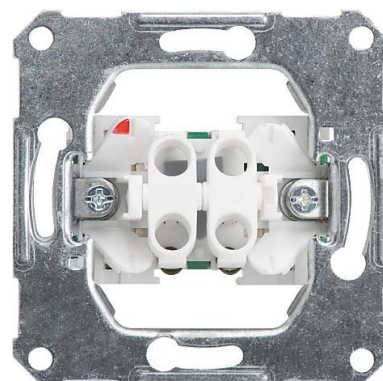

Venetian blind switch/-push button Basic element Other 112800

Allgemeine Informationen

Products_Model	ET0819115
EAN	4013984107210
Producer	Elso
Producer-Model	112800
Producer-Typ	112800
min. Order	
Class	Jalousieschalter/-taster

Technische Informationen

Zusammenstellung	
Ausführung	
Bedienungsart	
Elektrische und mechanische Verriegelung	
Mechanisch bedienbar	
Montageart	
Werkstoff	
Werkstoffgüte	
Halogenfrei	
Oberfläche	
Ausführung der Oberfläche	
Befestigungsart	
Transparent	
Textfeld/Beschriftungsfläche	
Geeignet für Schutzart (IP)	
Bemessungsstrom	10A
Nennspannung	250V
Anzahl der Tasten	
Anzahl der Module (bei Modulb...	

[Venetian blind switch/-push button Basic element Other 112800 online kaufen](#)