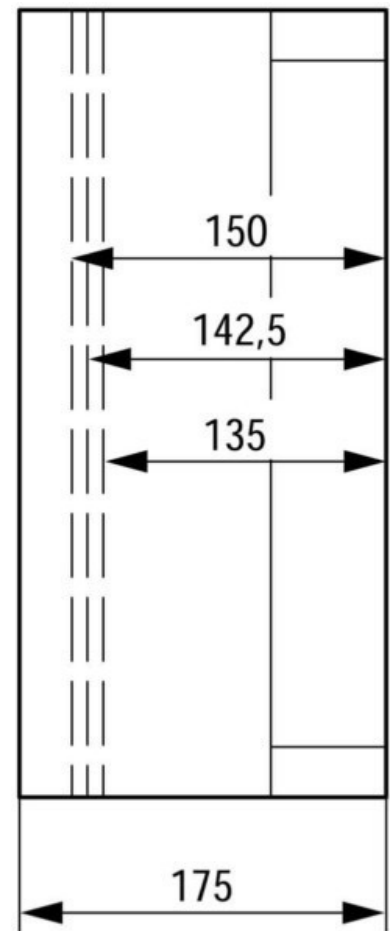

Empty cabinet 375 mm 375 mm 034138

Allgemeine Informationen

Products_Model	ET0726109
EAN	4015080341383
Producer	Eaton (Moeller)
Producer-Model	034138
Producer-Typ	CI44X-150
min. Order	
Class	Leergehäuse

Technische Informationen

Höhe	375mm
Breite	375mm
Tiefe	175mm
Einbautiefe	150mm
RAL-Nummer	
Anbaumöglichkeit	
Werkstoff des Gehäuses	
Oberfläche	
Mit Montageplatte	
Geeignet für Blitzschutz	
Schutzart (IP)	

[Empty cabinet 375 mm 375 mm 034138 online kaufen](#)