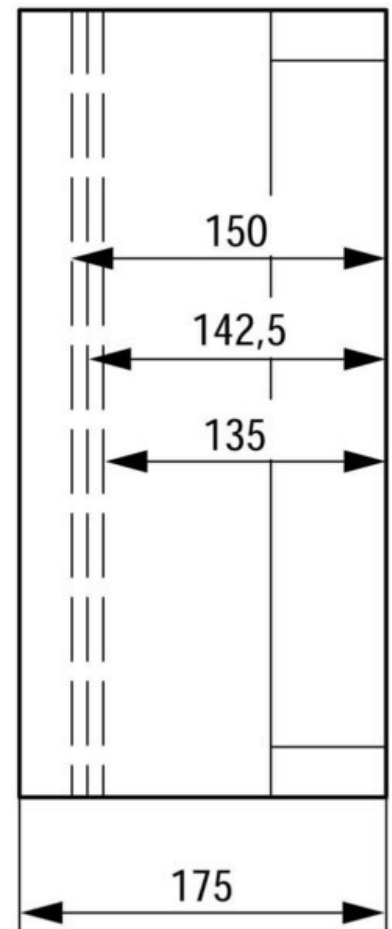

Empty cabinet 375 mm 375 mm 034138

Allgemeine Informationen

| | |
|----------------|-----------------|
| Products_Model | ET0726109 |
| EAN | 4015080341383 |
| Producer | Eaton (Moeller) |
| Producer-Model | 034138 |
| Producer-Typ | CI44X-150 |
| min. Order | |
| Class | Leergehäuse |

Technische Informationen

| | |
|--------------------------|-------|
| Höhe | 375mm |
| Breite | 375mm |
| Tiefe | 175mm |
| Einbautiefe | 150mm |
| RAL-Nummer | |
| Anbaumöglichkeit | |
| Werkstoff des Gehäuses | |
| Oberfläche | |
| Mit Montageplatte | |
| Geeignet für Blitzschutz | |
| Schutzart (IP) | |

[Empty cabinet 375 mm 375 mm 034138 online kaufen](#)