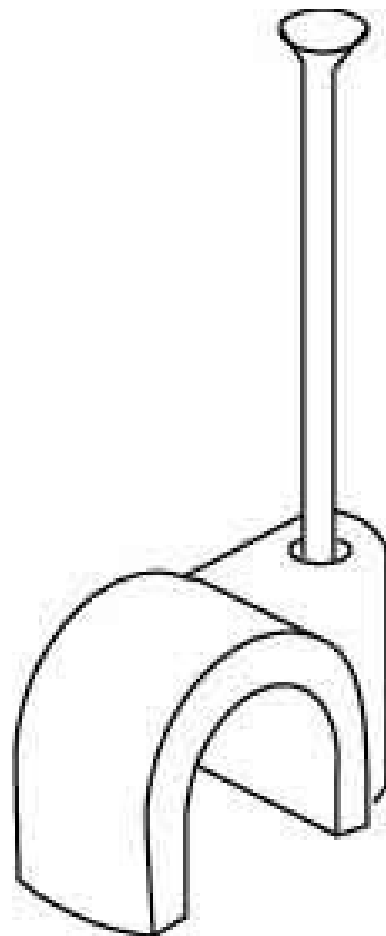

## Nail clip 4 mm Round (for round cable) Not applicable 4/20W

### Allgemeine Informationen

|                |               |
|----------------|---------------|
| Products_Model | ET0421076     |
| EAN            | 4011126039559 |
| Producer       | Kleinhuis     |
| Producer-Model | 4/20W         |
| Producer-Typ   | 4/20W         |
| min. Order     |               |
| Class          | Nagelschelle  |

### Technische Informationen

|                       |         |
|-----------------------|---------|
| Durchmesser           | 4...4mm |
| Form                  |         |
| Für Flachleitung      |         |
| Doppelschelle         |         |
| Werkstoff             |         |
| Oberfläche            |         |
| Farbe                 |         |
| Nagel mitgeliefert    |         |
| Nagellänge            | 20mm    |
| Nageldurchmesser      | 1.2mm   |
| Gehärteter Stahlnagel |         |

[Nail clip 4 mm Round \(for round cable\) Not applicable 4/20W online kaufen](#)