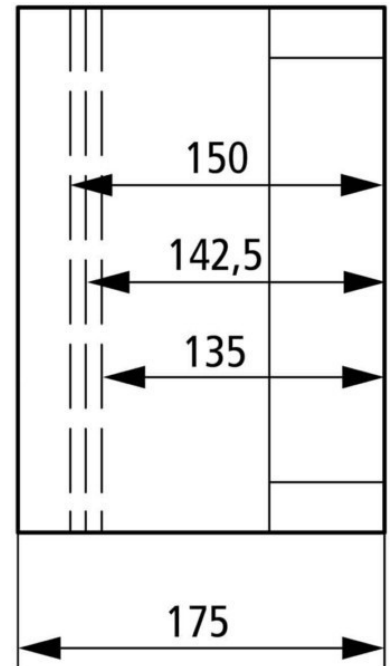

## Empty cabinet 250 mm 187.5 mm 021943

### Allgemeine Informationen

Products_Model	ET0717301
EAN	4015080219439
Producer	Eaton (Moeller)
Producer-Model	021943
Producer-Typ	CI23E-150
min. Order	
Class	Leergehäuse

### Technische Informationen

Höhe	250mm
Breite	187.5mm
Tiefe	175mm
Einbautiefe	150mm
RAL-Nummer	
Anbaumöglichkeit	
Werkstoff des Gehäuses	
Oberfläche	
Mit Montageplatte	
Geeignet für Blitzschutz	
Schutzart (IP)	

[Empty cabinet 250 mm 187.5 mm 021943 online kaufen](#)